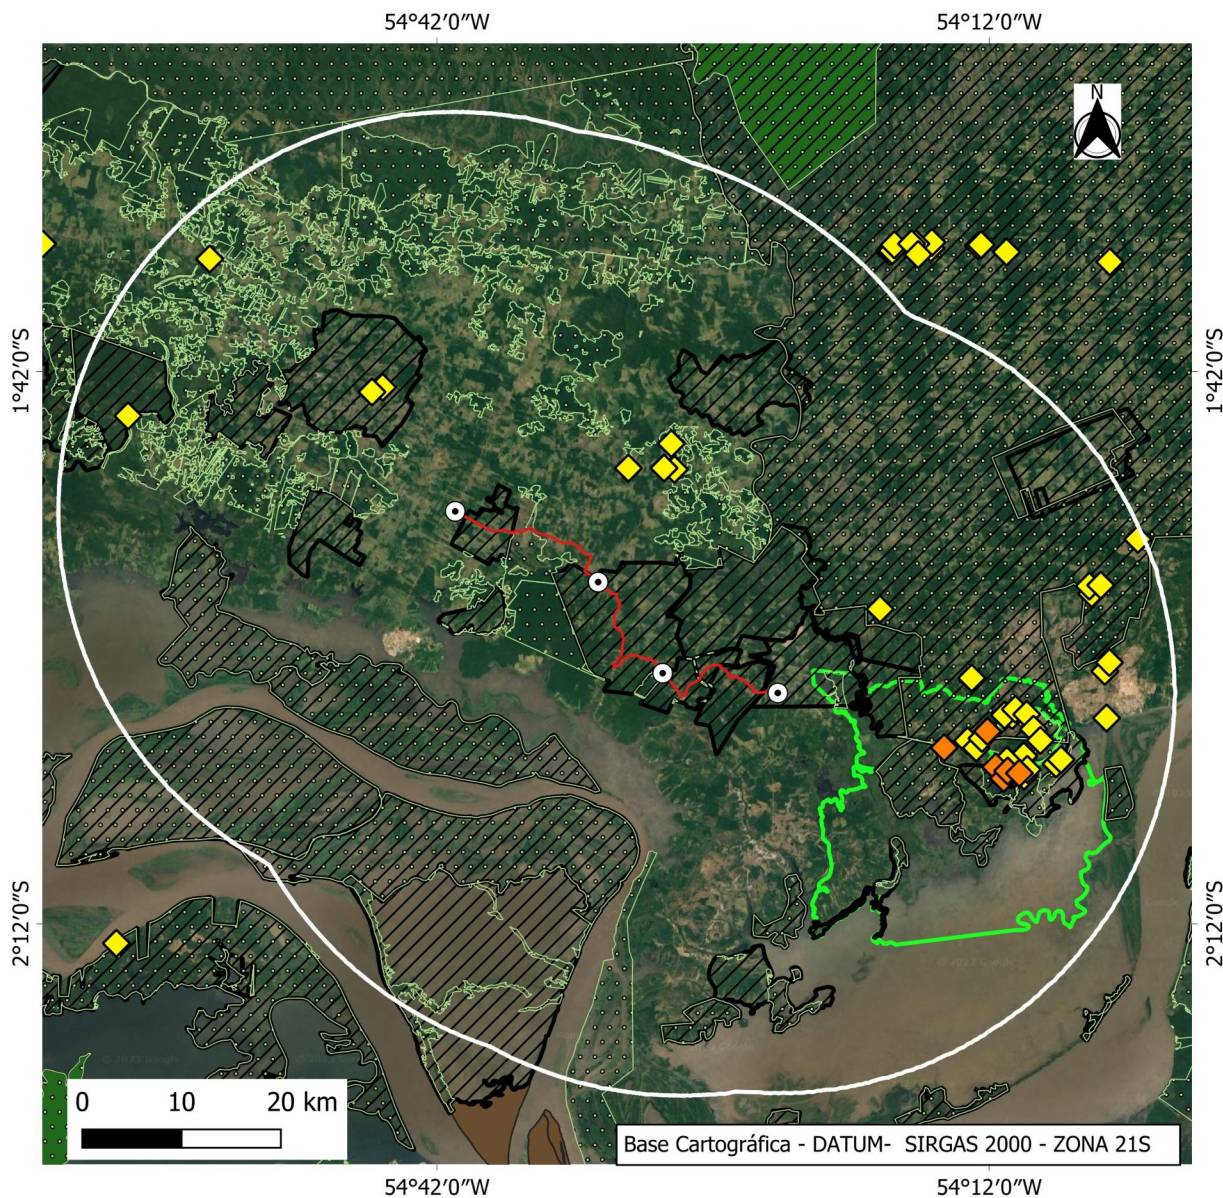

VICINAL CUAMBA

(Identificações de áreas em um raio de 40 km)

Convenção/legenda SÍTIOS ARQUEOLÓGICOS CAVERNAS LOTES RODOVIAS ASSENTAMENTO FEDERAL UCs ESTADUAIS FLORESTA PÚBLICA ÁREA DO ENTORNO (40 km)	
Escala 1:600000	Data JANEIRO/2022
Fonte SEMAS (2022); INCRA(2022); IPHAN (2022); CNFP (2020)	

LOTE I

Sítio Arqueológico
Cauçu A - Casas de Pedra
Bocó
Maxirazinho
Mutuacá
Serra da Lua II
Dona Raimunda
Mangueira do Santo
Açacú
Boqueirão
Ponta da Ilha Grande
Voçoroca do Marajoí
Marajoí
Abrigo do Miritiepé
Labirinto do Cuititeiro
Sítio Coroatá
Caminho da Pedra Pintada
Paituna I
Sítio Severa
Jiquiriqui
Urucaia
Suasuí
Paraíso
Fazenda Ipiranga
Carreteiro
Igarapé Lagoa Azul
Igarapé de Areia
Bamburro
Senhor do Bonfim
São Domingos

Assentamento Federal: PA VAI QUEM QUER (sobreposição); PA MORIÇOCA (sobreposição); PA TERRA PRETA E OLHO D'ÁGUA (sobreposição); PA MARIPÁ (sobreposição). PAE SALVAÇÃO; PAE ARITAPERA; PAE URUCURITUBA; PAE JAQUARÁ; PAE ALDEIA; PAE JACARECAPÁ; PAE REGIAO DOS LAGOS; PAE SÃO DIOGO; PAE NAZARÉ; PAE CURRALINHO; PAE PAITUNA; PAE CUÇARU; PAE NAZARÉ; PIC MONTE ALEGRE; PAC NOVA ALTAMIRA; PAC CAUÇU B E BALANÇA; PA BAIXÃO; PA MORIÇOCA; PA CRISTO REI; PA CAMPOS DO POPÓ.

Assentamento Federal: PA MIRITI (sobrepосто)

LOTE III

SÍTIO ARQUEOLÓGICO
Tanques II
Cidade dos Deuses
São Domingos
Senhor do Bonfim
Bamburro
Igarapé de Areia

Assentamento Federal: PA PORÃO (sobrepосто)

Floresta Pública: MaicurÃ° (Tipo B)